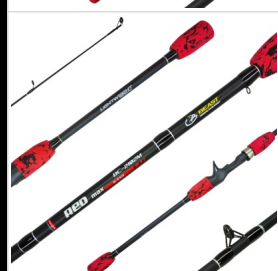

BEAST
FISHING EVOLUTION

Cañas

[VER CATEGORÍA](#)

Caña Beast Blue Max 1.80m Bait Casting 2 Tramos 6-12 Lb 8-25g
BLUEMAX-BC1802M
20000103

[VER MÁS DETALLES](#)

Caña Beast Blue Max 2.10m Bait Casting 2 Tramos 6-12 Lb 8-25g
BLUEMAX-BC2102M
20000110

[VER MÁS DETALLES](#)

Caña Beast Red Max 1.80m Bait Casting 2 Tramos 6-12 Lb 8-25g
REDMAX-BC1802M
20000141

[VER MÁS DETALLES](#)

Caña Beast Red Max 2.10m Bait Casting 2 Tramos 6-12 Lb 8-25g
REDMAX-BC2102M
20000158

[VER MÁS DETALLES](#)

Caña Beast Blue Max 1.80m Spinning 2 Tramos 6-12 Lb 8-25g
BLUEMAX-SP1802M
20000127

[VER MÁS DETALLES](#)

Caña Beast Blue Max 2.10m Spinning 2 Tramos 6-12 Lb 8-25g
BLUEMAX-SP2102M
20000134

[VER MÁS DETALLES](#)

Reel Frontal Beast SL500 Variada Rio 3 Rulemanes - Amarillo

SL500-YELLOW

20000080

[VER MÁS DETALLES](#)