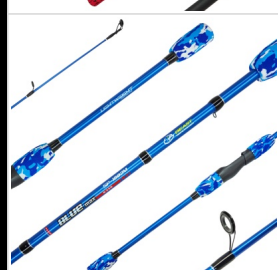

BEAST
FISHING EVOLUTION

Cañas

[VER CATEGORÍA](#)

Caña Beast Blue Max 1.80m Bait Casting 2 Tramos 6-12 Lb 8-25g
BLUEMAX-BC1802M
20000103

[VER MÁS DETALLES](#)

Caña Beast Blue Max 2.10m Bait Casting 2 Tramos 6-12 Lb 8-25g
BLUEMAX-BC2102M
20000110

[VER MÁS DETALLES](#)

Caña Beast Red Max 1.80m Bait Casting 2 Tramos 6-12 Lb 8-25g
REDMAX-BC1802M
20000141

[VER MÁS DETALLES](#)

Caña Beast Red Max 2.10m Bait Casting 2 Tramos 6-12 Lb 8-25g
REDMAX-BC2102M
20000158

[VER MÁS DETALLES](#)

Caña Beast Blue Max 1.80m Spinning 2 Tramos 6-12 Lb 8-25g
BLUEMAX-SP1802M
20000127

[VER MÁS DETALLES](#)

Caña Beast Blue Max 2.10m Spinning 2 Tramos 6-12 Lb 8-25g
BLUEMAX-SP2102M
20000134

[VER MÁS DETALLES](#)

Reel Frontal Beast SL500 Variada Rio 3 Rulemanes - Amarillo

SL500-YELLOW

20000080

[VER MÁS DETALLES](#)