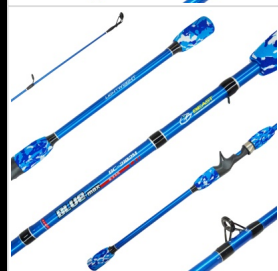

BEAST
FISHING EVOLUTION

Cañas

[VER CATEGORÍA](#)

Caña Beast Blue Max 1.80m Bait Casting 2 Tramos 6-12 Lb 8-25g
BLUEMAX-BC1802M
20000103

[VER MÁS DETALLES](#)

Caña Beast Blue Max 2.10m Bait Casting 2 Tramos 6-12 Lb 8-25g
BLUEMAX-BC2102M
20000110

[VER MÁS DETALLES](#)

Caña Beast Red Max 1.80m Bait Casting 2 Tramos 6-12 Lb 8-25g
REDMAX-BC1802M
20000141

[VER MÁS DETALLES](#)

Caña Beast Red Max 2.10m Bait Casting 2 Tramos 6-12 Lb 8-25g
REDMAX-BC2102M
20000158

[VER MÁS DETALLES](#)

Caña Beast Blue Max 1.80m Spinning 2 Tramos 6-12 Lb 8-25g
BLUEMAX-SP1802M
20000127

[VER MÁS DETALLES](#)

Caña Beast Blue Max 2.10m Spinning 2 Tramos 6-12 Lb 8-25g
BLUEMAX-SP2102M
20000134

[VER MÁS DETALLES](#)

Reel Frontal Beast SL500 Variada Rio 3 Rulemanes - Amarillo

SL500-YELLOW

20000080

[VER MÁS DETALLES](#)