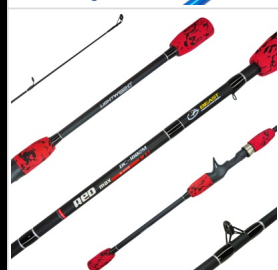

BEAST
FISHING EVOLUTION

Cañas

[VER CATEGORÍA](#)

Caña Beast Blue Max 1.80m Bait Casting 2 Tramos 6-12 Lb 8-25g
BLUEMAX-BC1802M
20000103

[VER MÁS DETALLES](#)

Caña Beast Blue Max 2.10m Bait Casting 2 Tramos 6-12 Lb 8-25g
BLUEMAX-BC2102M
20000110

[VER MÁS DETALLES](#)

Caña Beast Red Max 1.80m Bait Casting 2 Tramos 6-12 Lb 8-25g
REDMAX-BC1802M
20000141

[VER MÁS DETALLES](#)

Caña Beast Red Max 2.10m Bait Casting 2 Tramos 6-12 Lb 8-25g
REDMAX-BC2102M
20000158

[VER MÁS DETALLES](#)

Caña Beast Blue Max 1.80m Spinning 2 Tramos 6-12 Lb 8-25g
BLUEMAX-SP1802M
20000127

[VER MÁS DETALLES](#)

Caña Beast Blue Max 2.10m Spinning 2 Tramos 6-12 Lb 8-25g
BLUEMAX-SP2102M
20000134

[VER MÁS DETALLES](#)

Reel Frontal Beast SL500 Variada Rio 3 Rulemanes - Amarillo

SL500-YELLOW

20000080

[VER MÁS DETALLES](#)